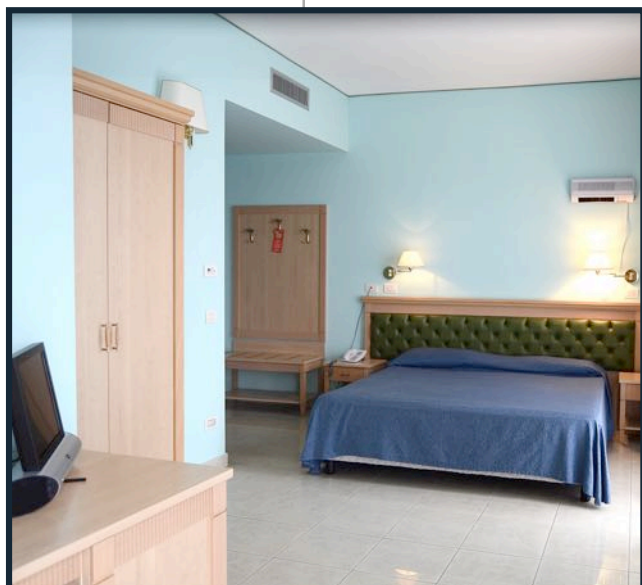

# YACHT MARINA HOTEL

**POSIZIONE:**  
PANTELLERIA CENTRO

**DISTANZA DAL MARE:**  
50 M

**Lo Yacht Marina Hotel**, è una struttura situata nel centro di Pantelleria, a pochi passi dal porto e da numerosi servizi.

Le 37 camere arredate con cura, sono ampie e dotate di minibar, aria condizionata, cassaforte e tv.