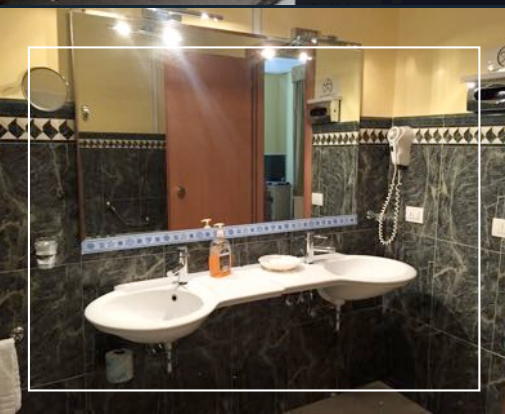

HOTEL

LEGENDA TARIFFE:

"SOLO SOGGIORNO" = TARIFFA A NOTTE A PERSONA

"VOLO + SOGGIORNO" = TARIFFA A SETTIMANA A PERSONA

LE TARIFFE INCLUDONO: TRATTAMENTO IN PRIMA COLAZIONE.

QUOTA ISCRIZIONE: € 75,00 A PERSONA INCLUDE TASSE AEROPORTUALI, TASSA DI SBARCO, ASSICURAZIONE MEDICO BAGAGLIO INFANT 0/2 ANNI NON COMPIUTI € 75,00.

SUPPLEMENTI/RIDUZIONI/OFFERTE SPECIALI VANNO CALCOLATE SULLA QUOTA DI SOLO SOGGIORNO.
QUOTA ISCRIZIONE SOLO SOGGIORNO: € 5,00 A PERSONA INCLUDE ASSICURAZIONE MEDICO BAGAGLIO.

SUPPLEMENTI

Trasferimenti da/per aeroporto 5€ per persona per tratta.

Dal	Al	Camera laterale		Camera laterale		Camera vista mare		Camerat tripla		Suite Familiare		Suite vista mare	
		Solo sog.	Volo + sog.	Solo sog.	Volo + sog.	Solo sog.	Volo + sog.	Solo sog.	Volo + sog.	Solo sog.	Volo + sog.	Solo sog.	Volo + sog.
1-gen	25-mag	50		38		40		32		33		32	
25-mag	1-giu	55		40		43		34		35		33	
1-giu	29-giu	55	640	40	535	43	556	34	493	35	500	33	486
29-giu	27-lug	60	675	45	570	48	591	37	514	37	514	35	500
27-lug	3-ago	70	745	50	605	53	626	44	563	40	535	38	521
3-ago	24-ago	70	865	50	725	53	746	44	683	40	655	38	641
24-ago	7-set	70	785	50	645	53	666	44	603	40	575	38	561
7-set	5-ott	50	605	38	521	40	535	32	479	33	486	32	479
5-ott	31-dic	50		38		40		32		33		32